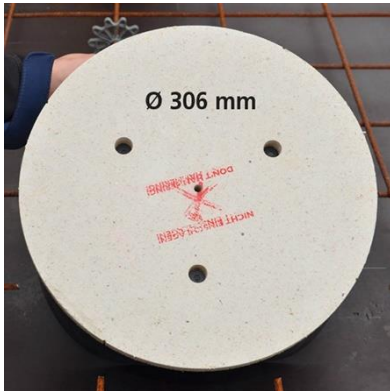

### Ersatz-Mineralfaserplatte XL 300

Ersatz – Mineralfaserplatte  
Durchmesser Ø 306 mm

Hersteller: Primo GmbH  
Einheit: Stück  
Artikelnummer: P428