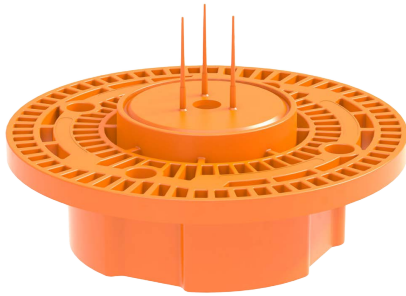

Produkteigenschaften

Form	rechteckig
Länge	84 mm
Breite	84 mm
Tiefe	30 mm
Farbe	orange
Schraublänge max.	25 mm (je nach Putzauftrag)

Geräteträger GET-80 - Wandleuchten im Unterputz oder Ortbeton ohne Bohren und ohne Dübel anschließen!

- » Große Montagefläche 84 mm Durchmesser
- » Einfache Montage ohne aufwändiges Bohren und Dübeln
- » 35 mm Leuchtenauslass für schmale Leuchtensockel
- » Für die Anwendung auf allen Unterputz Therm Dosen und Beton Membrandosen M1
- » Verhindert Schäden am Putz
- » Weniger Staub, kein Aussaugen

Serie	-
Artikelnummer	P773
Kategorie	Unterputzinstallation
Montageart	Auf Dose schrauben
Einsatz	-
EAN	4260182065297

Materialeigenschaften

Material	PP
----------	----

Product features

Shape	rectangular
Length	84 mm
Wide	84 mm
Depth	30 mm
Color	orange
Screw length max.	25 mm (depending on plaster application)

Equipment carrier GET-80 - Connect wall lights in flush-mounted or cast-in-place concrete without drilling and without dowels!

- » Large mounting surface 84 mm diameter
- » Easy mounting without time-consuming drilling and doweling
- » 35 mm luminaire outlet for narrow luminaire bases
- » For use on all flush-mounted therm boxes and concrete membrane boxes M1
- » Prevents damage to plaster
- » Less dust, no suction