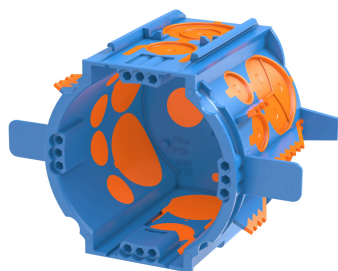

Produkteigenschaften

Form	rund
Breite	mit Putzlaschen 105 mm
Tiefe	68 mm
Länge	73mm
Bohrlochgröße	82 mm
Einbauöffnung	60 mm
Farbe	blau / orange
Gesamtanzahl der Einführungen	16 Einführungen, darunter 8x M12 mit Cableplop; 2x M15 mit Cableplop; 1x M15/M20 mit Cableplop, 5x M15/M20/M25 mit Cableplop
Einführungen von hinten	Kabel 2 x M12
Zugentlastet	Nein
Anreihbar	Ja
Schraubdome	12
Aufnahme Deckenhaken	Nein
Schallschutz	in Kombination mit Thermo- schaum (P717) bis 64 dB
Luftdicht	Ja
Wärmebrückenfrei geprüft durch Passivhaus Institut	0,0011 W/(m²K) < 0,010 W/(m²K) eingebautes Thermodosensystem (Kombination mit Thermoschaum P717)
Leitungsübergang	Vollisoliert

Thermodose THD-70 - Die luftdichte Unterputzdose für sekundenschnelles Einschäumen - bye bye Gips!

- » Schnellmontage mit Thermoschaum
- » Wärmebrückenfreie Installation nach DIN 18015-5
- » Werkzeuglose Rohreinführung M20/M25
- » Absolut luftdicht
- » Schallschutz bis 64 dB
- » Membranrastzähne gleichen unebene Bohrlöcher aus
- » Integrierter Putzanschlag = putzbündige Installation
- » SCS-Verbindungstechnik = feste Verbindung und einfache Durchverdrahtung

Serie	-
Artikelnummer	P726
Kategorie	Unterputzinstallation
Montageart	Schaum
Einsatz	Unterputz
EAN	4260182064757

Materialeigenschaften

Material Gehäuse	PP
Material Einführung	TPE

Thermo box THD-70 - The airtight flush-mounted box for foaming in seconds - bye bye plaster!