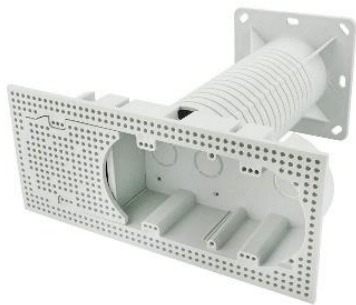

Primo GmbH
Wernher-von-Braun-Straße 2
84544 Aschau a. Inn

Telefon 08638 88559200
info@primo-gmbh.com
<http://www.primo-gmbh.com>

Elektroinstallationsdose für max. 3 Geräte

Installationsdose aus Kunststoff - zur Installation von Geräten in wärmedämmten Fassaden.

Tiefe: 45 mm
Außenmaße: 230 x 120 mm
Isolierstärke: 100 - 250 mm
Temperaturbereich: -25°C bis +60°C

für jede Dämmungsstärke geeignet; keine Kältebrüche durch integrierte Dämmung; sicherer Halt aller elektrischer Geräte; Schutzart IP20; selbstlöschend; halogenfrei; glühdrahtgeprüft bis 850°C

Einheit: Stück
Hersteller: Primo GmbH
Artikelnummer: P514